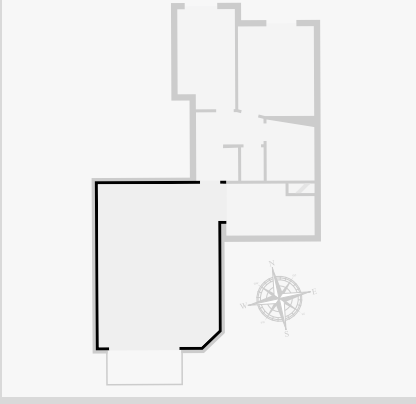

Salon

Balcon

CE PLAN EST FOURNI EN L'ETAT SANS GARANTIE D'AUCUNE SORTIE. SENSOPIA N'ACCORDE AUCUNE GARANTIE, Y COMPRIS, SANS S'Y LIMITER, DES GARANTIES QUANT À LA QUALITÉ ET À LA PRÉCISION DES DIMENSIONS.