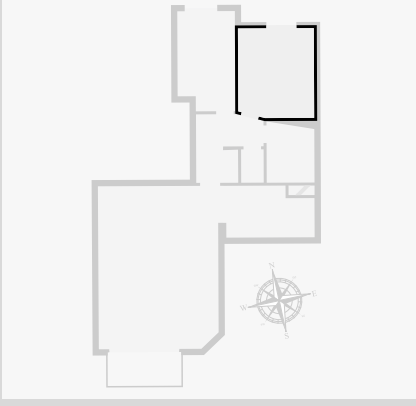

Chambre

Cuisine

CE PLAN EST FOURNI EN L'ETAT SANS GARANTIE D'AUCUNE SORTIE. SENSOPIA N'ACCORDE AUCUNE GARANTIE, Y COMPRIS, SANS S'Y LIMITER, DES GARANTIES QUANT À LA QUALITÉ ET À LA PRÉCISION DES DIMENSIONS.