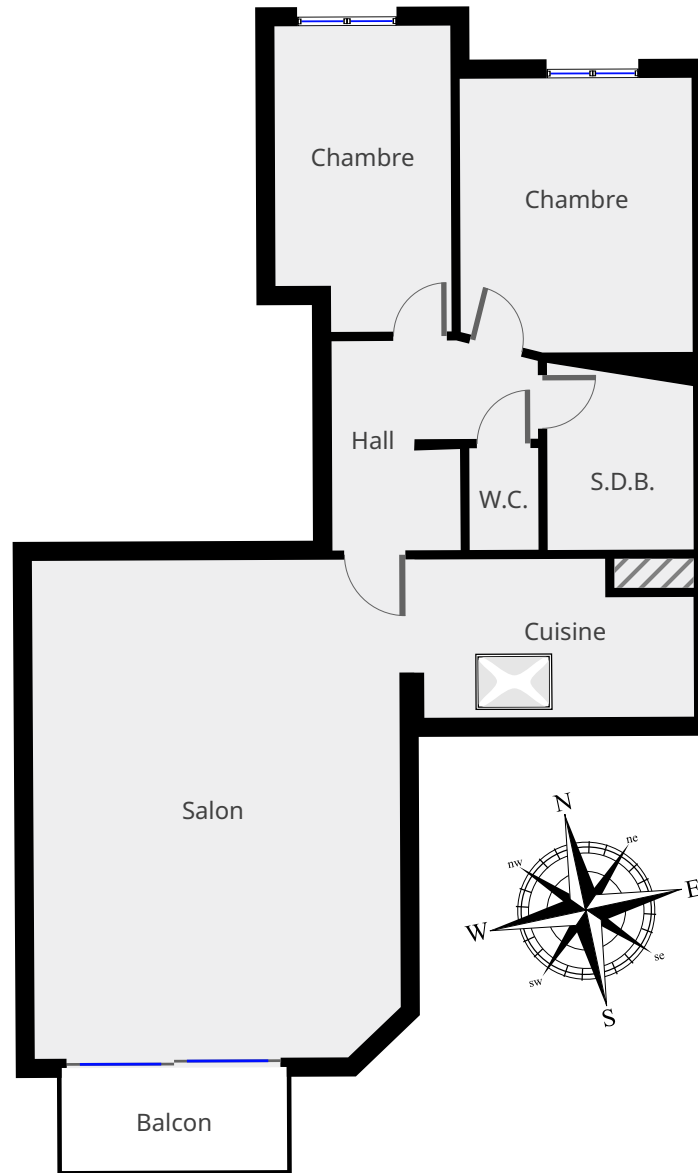

VALDUC 300

3e étage

AGORIM
info@agorim.be
+3226632323

Statistiques

Superficie: 88 m²
1 Étage
2 Chambres
1 S. de bain

CE PLAN EST FOURNI EN L'ETAT SANS GARANTIE D'AUCUNE SORTIE. SENSOPIA N'ACCORDE AUCUNE GARANTIE, Y COMPRIS, SANS S'Y LIMITER, DES GARANTIES QUANT À LA QUALITÉ ET À LA PRÉCISION DES DIMENSIONS.

Salon

Balcon

CE PLAN EST FOURNI EN L'ETAT SANS GARANTIE D'AUCUNE SORTIE. SENSOPIA N'ACCORDE AUCUNE GARANTIE, Y COMPRIS, SANS S'Y LIMITER, DES GARANTIES QUANT À LA QUALITÉ ET À LA PRÉCISION DES DIMENSIONS.