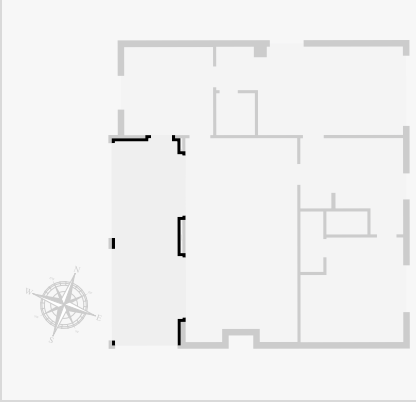

Véranda

CE PLAN EST FOURNI EN L'ETAT SANS GARANTIE D'AUCUNE SORTIE. SENSOPIA N'ACCORDE AUCUNE GARANTIE, Y COMPRIS, SANS S'Y LIMITER, DES GARANTIES QUANT À LA QUALITÉ ET À LA PRÉCISION DES DIMENSIONS.