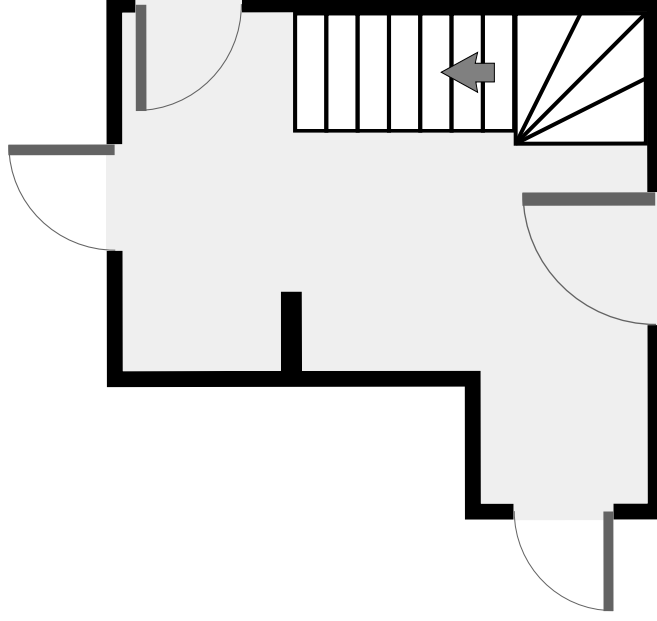

W.C.

CE PLAN EST FOURNI EN L'ETAT SANS GARANTIE D'AUCUNE SORTIE. SENSOPIA N'ACCORDE AUCUNE GARANTIE, Y COMPRIS, SANS S'Y LIMITER, DES GARANTIES QUANT À LA QUALITÉ ET À LA PRÉCISION DES DIMENSIONS.