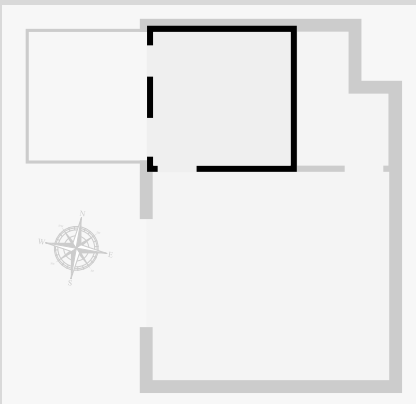

S.D.B.

CE PLAN EST FOURNI EN L'ETAT SANS GARANTIE D'AUCUNE SORTIE. SENSOPIA N'ACCORDE AUCUNE GARANTIE, Y COMPRIS, SANS S'Y LIMITER, DES GARANTIES QUANT A LA QUALITE ET A LA PRECISION DES DIMENSIONS.