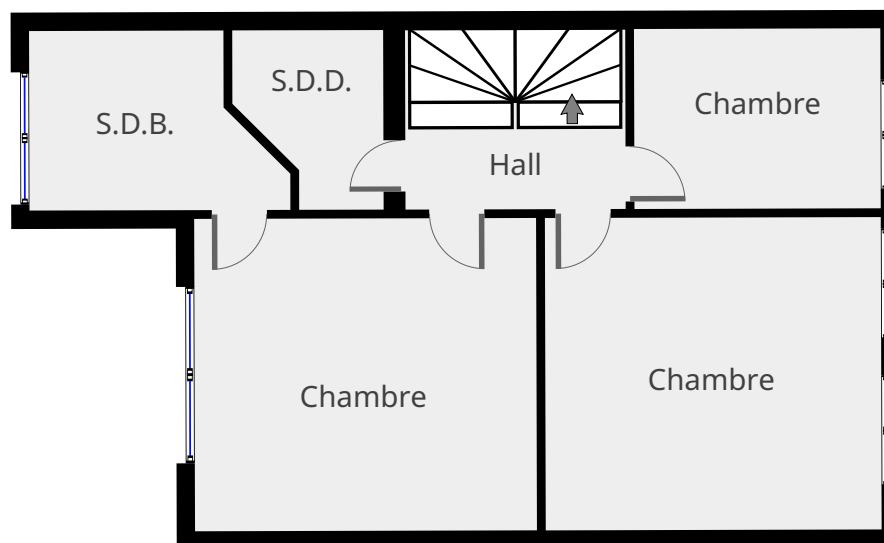

PAEPEDELLE 13

2e étage

AGORIM
info@agorim.be
+32 2 663 23 23

Statistiques

Superficie: 213 m²
4 Étages
6 Chambres
3 S. de bain

CE PLAN EST FOURNI EN L'ETAT SANS GARANTIE D'AUCUNE SORTIE. SENSOPIA N'ACCORDE AUCUNE GARANTIE, Y COMPRIS, SANS S'Y LIMITER, DES GARANTIES QUANT À LA QUALITÉ ET À LA PRÉCISION DES DIMENSIONS.

Chambre

Chambre

CE PLAN EST FOURNI EN L'ETAT SANS GARANTIE D'AUCUNE SORTIE. SENSOPIA N'ACCORDE AUCUNE GARANTIE, Y COMPRIS, SANS S'Y LIMITER, DES GARANTIES QUANT À LA QUALITÉ ET À LA PRÉCISION DES DIMENSIONS.