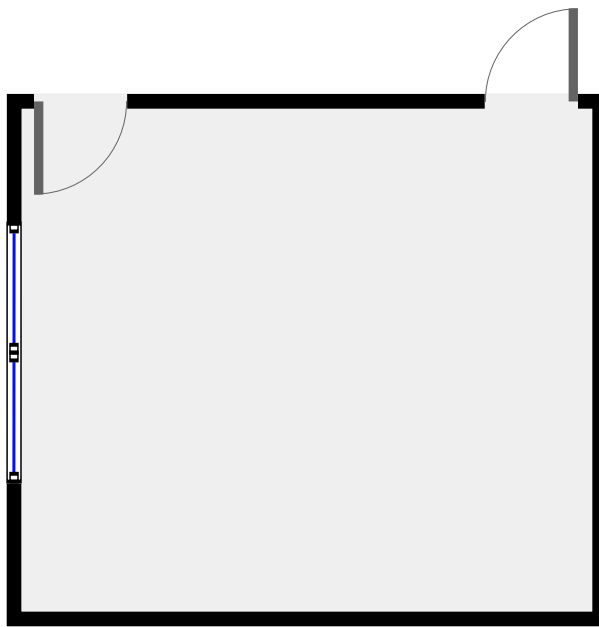

Chambre

S.D.B.

CE PLAN EST FOURNI EN L'ETAT SANS GARANTIE D'AUCUNE SORTIE. SENSOPIA N'ACCORDE AUCUNE GARANTIE, Y COMPRIS, SANS S'Y LIMITER, DES GARANTIES QUANT A LA QUALITE ET A LA PRECISION DES DIMENSIONS.