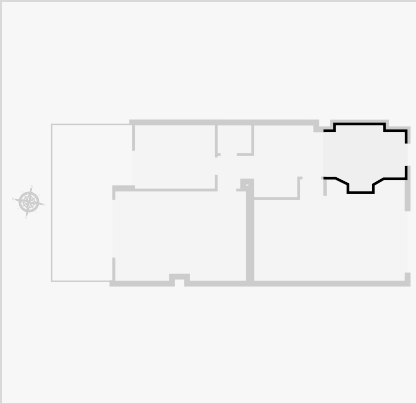

Entrée

CE PLAN EST FOURNI EN L'ETAT SANS GARANTIE D'AUCUNE SORTIE. SENSOPIA N'ACCORDE AUCUNE GARANTIE, Y COMPRIS, SANS S'Y LIMITER, DES GARANTIES QUANT À LA QUALITÉ ET À LA PRÉCISION DES DIMENSIONS.