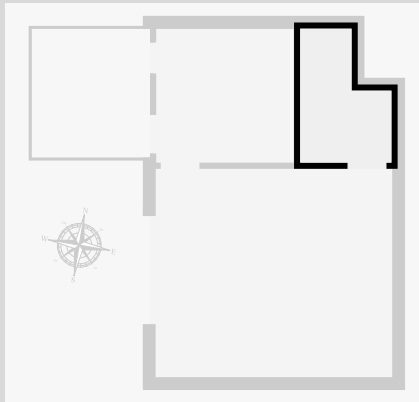

Hall

Terrasse

CE PLAN EST FOURNI EN L'ETAT SANS GARANTIE D'AUCUNE SORTIE. SENSOPIA N'ACCORDE AUCUNE GARANTIE, Y COMPRIS, SANS S'Y LIMITER, DES GARANTIES QUANT A LA QUALITE ET A LA PRECISION DES DIMENSIONS.