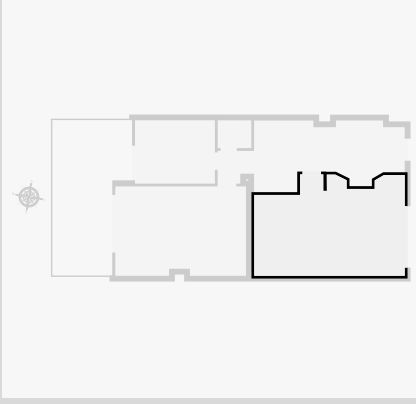

Garage

Entrée

CE PLAN EST FOURNI EN L'ETAT SANS GARANTIE D'AUCUNE SORTIE. SENSOPIA N'ACCORDE AUCUNE GARANTIE, Y COMPRIS, SANS S'Y LIMITER, DES GARANTIES QUANT À LA QUALITÉ ET À LA PRÉCISION DES DIMENSIONS.