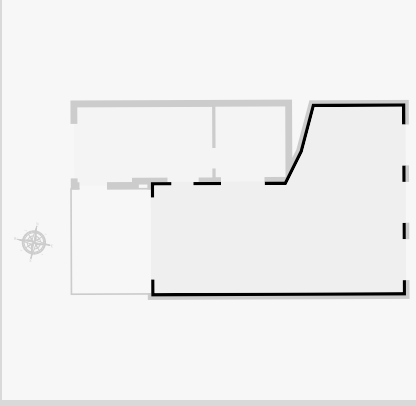

Séjour

Cuisine

CE PLAN EST FOURNI EN L'ETAT SANS GARANTIE D'AUCUNE SORTIE. SENSOPIA N'ACCORDE AUCUNE GARANTIE, Y COMPRIS, SANS S'Y LIMITER, DES GARANTIES QUANT À LA QUALITÉ ET À LA PRÉCISION DES DIMENSIONS.