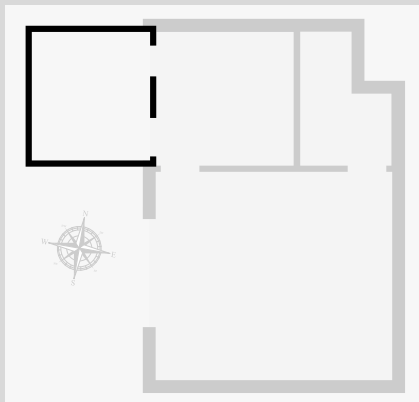

Terrasse

CE PLAN EST FOURNI EN L'ETAT SANS GARANTIE D'AUCUNE SORTIE. SENSOPIA N'ACCORDE AUCUNE GARANTIE, Y COMPRIS, SANS S'Y LIMITER, DES GARANTIES QUANT A LA QUALITE ET A LA PRECISION DES DIMENSIONS.