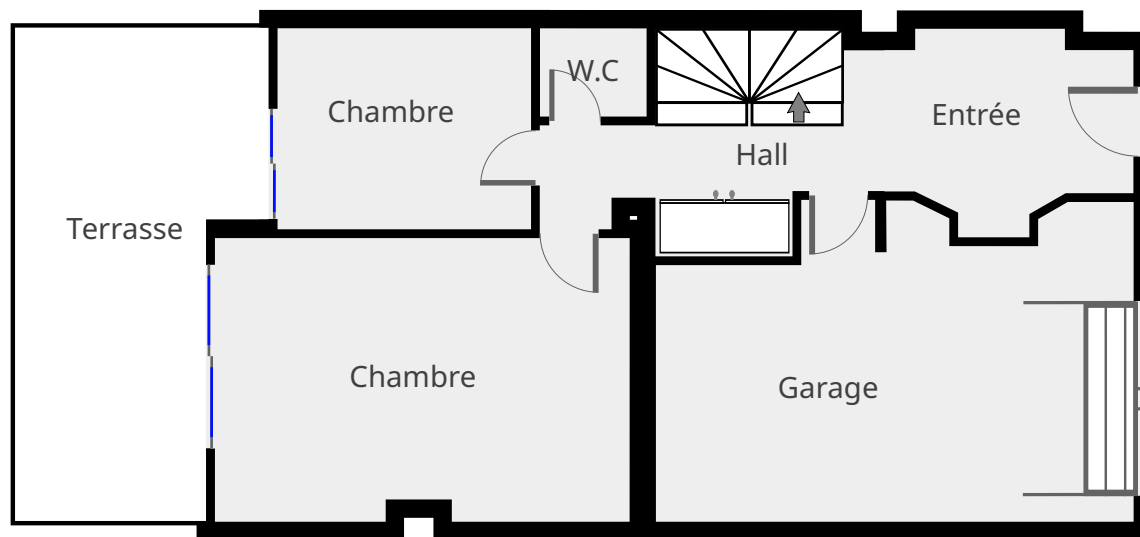

PAEPEDELLE 13

Rez-de-chaussée

AGORIM
info@agorim.be
+32 2 663 23 23

Statistiques

Superficie: 213 m²
4 Étages
6 Chambres
3 S. de bain

CE PLAN EST FOURNI EN L'ETAT SANS GARANTIE D'AUCUNE SORTIE. SENSOPIA N'ACCORDE AUCUNE GARANTIE, Y COMPRIS, SANS S'Y LIMITER, DES GARANTIES QUANT À LA QUALITÉ ET À LA PRÉCISION DES DIMENSIONS.