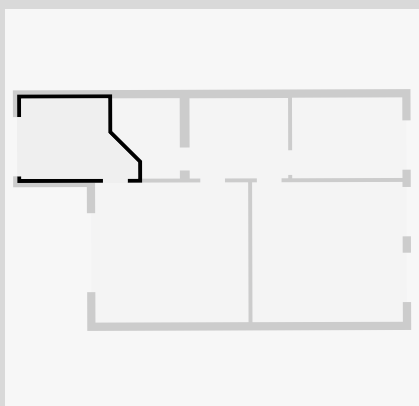

S.D.D.

S.D.B.

CE PLAN EST FOURNI EN L'ETAT SANS GARANTIE D'AUCUNE SORTIE. SENSOPIA N'ACCORDE AUCUNE GARANTIE, Y COMPRIS, SANS S'Y LIMITER, DES GARANTIES QUANT À LA QUALITÉ ET À LA PRÉCISION DES DIMENSIONS.