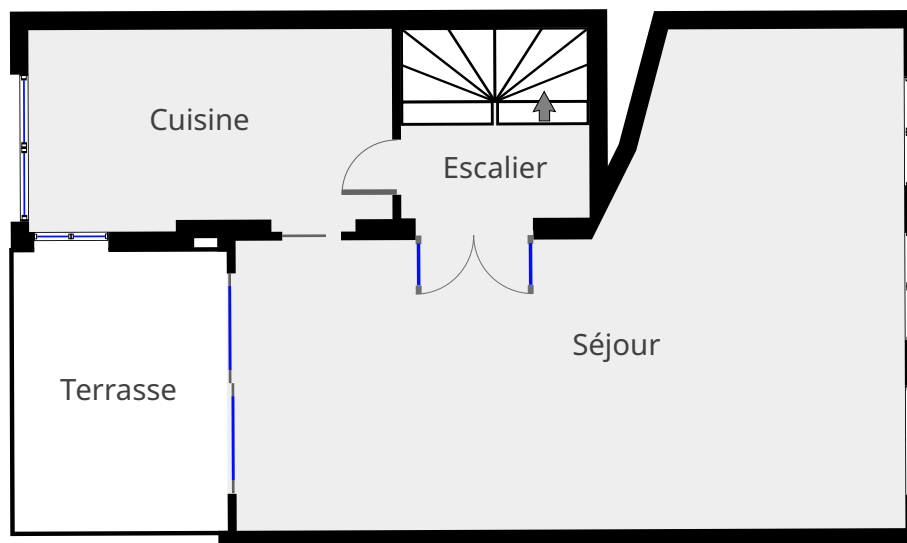

Terrasse

CE PLAN EST FOURNI EN L'ETAT SANS GARANTIE D'AUCUNE SORTIE. SENSOPIA N'ACCORDE AUCUNE GARANTIE, Y COMPRIS, SANS S'Y LIMITER, DES GARANTIES QUANT À LA QUALITÉ ET À LA PRÉCISION DES DIMENSIONS.

PAEPEDELLE 13

1er étage

AGORIM
info@agorim.be
+32 2 663 23 23

Statistiques

Superficie: 213 m²
4 Étages
6 Chambres
3 S. de bain

CE PLAN EST FOURNI EN L'ETAT SANS GARANTIE D'AUCUNE SORTIE. SENSOPIA N'ACCORDE AUCUNE GARANTIE, Y COMPRIS, SANS S'Y LIMITER, DES GARANTIES QUANT À LA QUALITÉ ET À LA PRÉCISION DES DIMENSIONS.