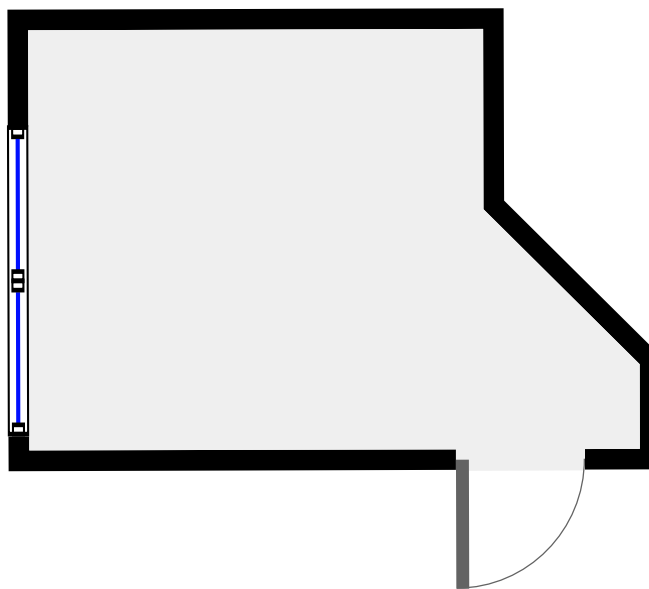

S.D.D.

S.D.B.

CE PLAN EST FOURNI EN L'ETAT SANS GARANTIE D'AUCUNE SORTIE. SENSOPIA N'ACCORDE AUCUNE GARANTIE, Y COMPRIS, SANS S'Y LIMITER, DES GARANTIES QUANT À LA QUALITÉ ET À LA PRÉCISION DES DIMENSIONS.