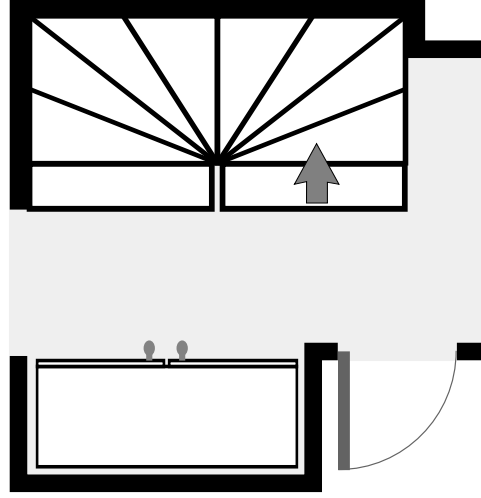

PAEPEDELLE 13

Rez-de-chaussée

AGORIM
info@agorim.be
+32 2 663 23 23

Statistiques

Superficie: 213 m²
4 Étages
6 Chambres
3 S. de bain

CE PLAN EST FOURNI EN L'ETAT SANS GARANTIE D'AUCUNE SORTIE. SENSOPIA N'ACCORDE AUCUNE GARANTIE, Y COMPRIS, SANS S'Y LIMITER, DES GARANTIES QUANT À LA QUALITÉ ET À LA PRÉCISION DES DIMENSIONS.

Hall

Chambre

CE PLAN EST FOURNI EN L'ETAT SANS GARANTIE D'AUCUNE SORTIE. SENSOPIA N'ACCORDE AUCUNE GARANTIE, Y COMPRIS, SANS S'Y LIMITER, DES GARANTIES QUANT À LA QUALITÉ ET À LA PRÉCISION DES DIMENSIONS.