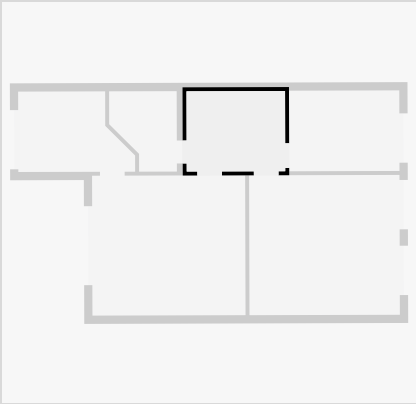

Hall

CE PLAN EST FOURNI EN L'ETAT SANS GARANTIE D'AUCUNE SORTIE. SENSOPIA N'ACCORDE AUCUNE GARANTIE, Y COMPRIS, SANS S'Y LIMITER, DES GARANTIES QUANT À LA QUALITÉ ET À LA PRÉCISION DES DIMENSIONS.