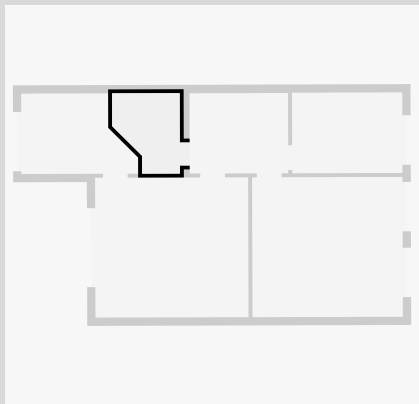

S.D.D.

S.D.B.

CE PLAN EST FOURNI EN L'ETAT SANS GARANTIE D'AUCUNE SORTIE. SENSOPIA N'ACCORDE AUCUNE GARANTIE, Y COMPRIS, SANS S'Y LIMITER, DES GARANTIES QUANT À LA QUALITÉ ET À LA PRÉCISION DES DIMENSIONS.