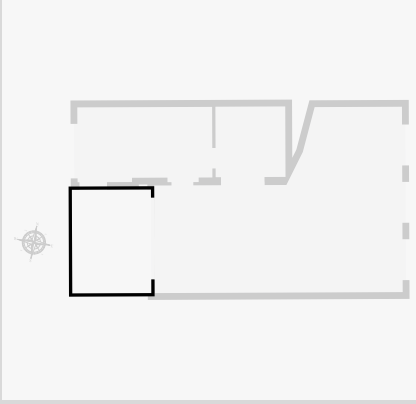

Terrasse

CE PLAN EST FOURNI EN L'ETAT SANS GARANTIE D'AUCUNE SORTIE. SENSOPIA N'ACCORDE AUCUNE GARANTIE, Y COMPRIS, SANS S'Y LIMITER, DES GARANTIES QUANT À LA QUALITÉ ET À LA PRÉCISION DES DIMENSIONS.