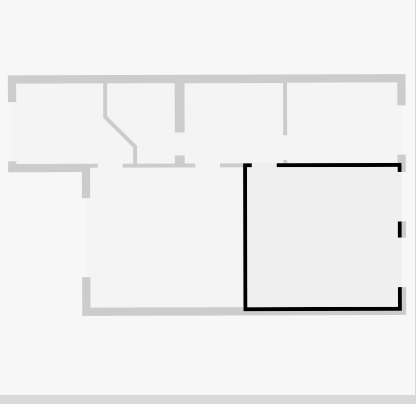

Chambre

Chambre

CE PLAN EST FOURNI EN L'ETAT SANS GARANTIE D'AUCUNE SORTIE. SENSOPIA N'ACCORDE AUCUNE GARANTIE, Y COMPRIS, SANS S'Y LIMITER, DES GARANTIES QUANT À LA QUALITÉ ET À LA PRÉCISION DES DIMENSIONS.