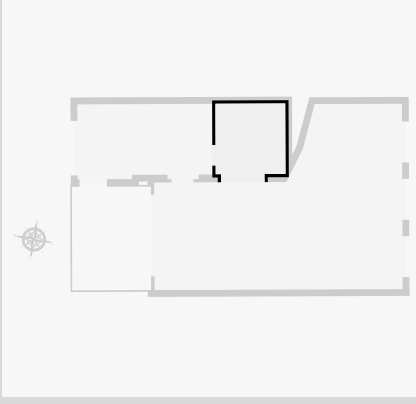

Escalier

Terrasse

CE PLAN EST FOURNI EN L'ETAT SANS GARANTIE D'AUCUNE SORTIE. SENSOPIA N'ACCORDE AUCUNE GARANTIE, Y COMPRIS, SANS S'Y LIMITER, DES GARANTIES QUANT À LA QUALITÉ ET À LA PRÉCISION DES DIMENSIONS.