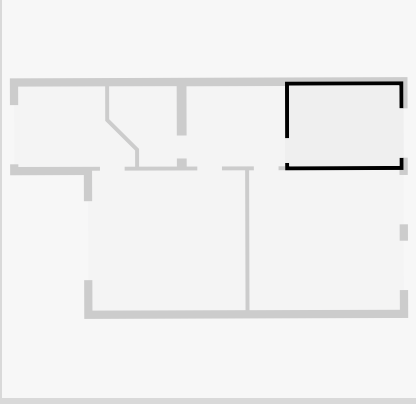

Chambre

Hall

CE PLAN EST FOURNI EN L'ETAT SANS GARANTIE D'AUCUNE SORTIE. SENSOPIA N'ACCORDE AUCUNE GARANTIE, Y COMPRIS, SANS S'Y LIMITER, DES GARANTIES QUANT À LA QUALITÉ ET À LA PRÉCISION DES DIMENSIONS.