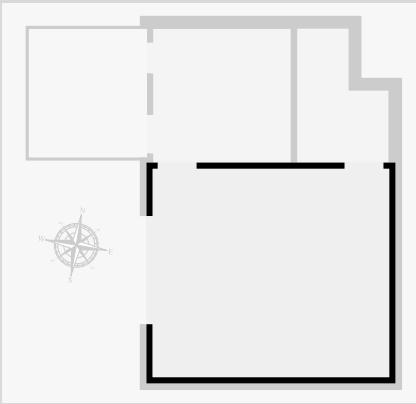

Chambre

S.D.B.

CE PLAN EST FOURNI EN L'ETAT SANS GARANTIE D'AUCUNE SORTIE. SENSOPIA N'ACCORDE AUCUNE GARANTIE, Y COMPRIS, SANS S'Y LIMITER, DES GARANTIES QUANT A LA QUALITE ET A LA PRECISION DES DIMENSIONS.