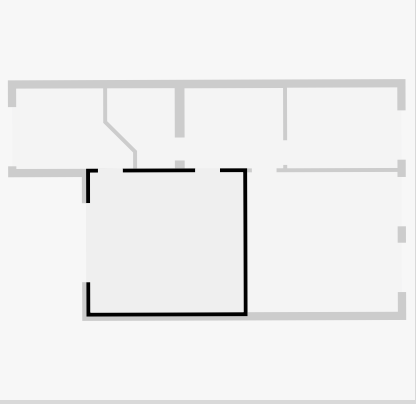

Chambre

CE PLAN EST FOURNI EN L'ETAT SANS GARANTIE D'AUCUNE SORTIE. SENSOPIA N'ACCORDE AUCUNE GARANTIE, Y COMPRIS, SANS S'Y LIMITER, DES GARANTIES QUANT À LA QUALITÉ ET À LA PRÉCISION DES DIMENSIONS.