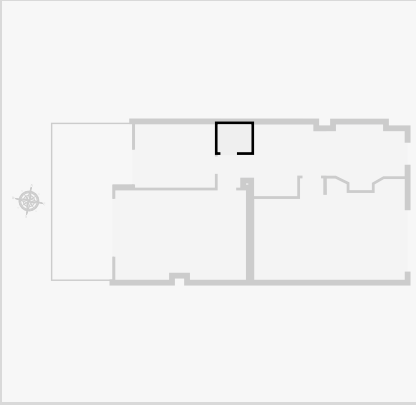

W.C

CE PLAN EST FOURNI EN L'ETAT SANS GARANTIE D'AUCUNE SORTIE. SENSOPIA N'ACCORDE AUCUNE GARANTIE, Y COMPRIS, SANS S'Y LIMITER, DES GARANTIES QUANT À LA QUALITÉ ET À LA PRÉCISION DES DIMENSIONS.