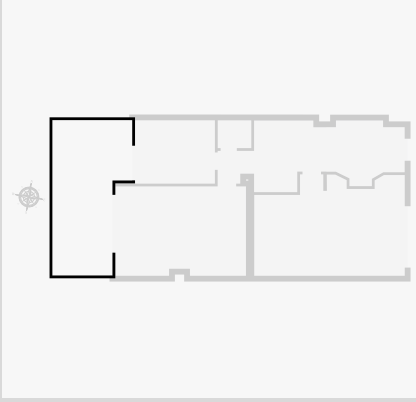

Terrasse

CE PLAN EST FOURNI EN L'ETAT SANS GARANTIE D'AUCUNE SORTIE. SENSOPIA N'ACCORDE AUCUNE GARANTIE, Y COMPRIS, SANS S'Y LIMITER, DES GARANTIES QUANT À LA QUALITÉ ET À LA PRÉCISION DES DIMENSIONS.