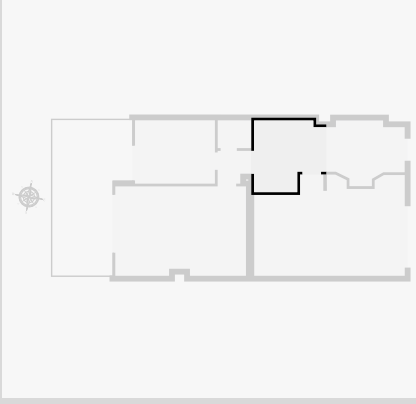

Hall

Chambre

CE PLAN EST FOURNI EN L'ETAT SANS GARANTIE D'AUCUNE SORTIE. SENSOPIA N'ACCORDE AUCUNE GARANTIE, Y COMPRIS, SANS S'Y LIMITER, DES GARANTIES QUANT À LA QUALITÉ ET À LA PRÉCISION DES DIMENSIONS.