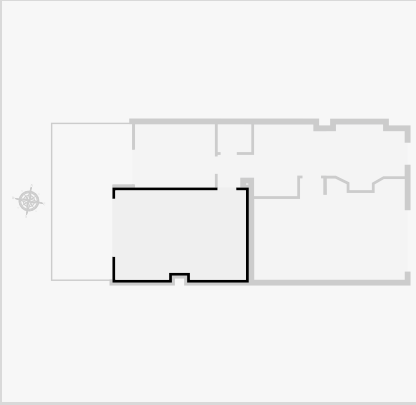

Chambre

CE PLAN EST FOURNI EN L'ETAT SANS GARANTIE D'AUCUNE SORTIE. SENSOPIA N'ACCORDE AUCUNE GARANTIE, Y COMPRIS, SANS S'Y LIMITER, DES GARANTIES QUANT À LA QUALITÉ ET À LA PRÉCISION DES DIMENSIONS.