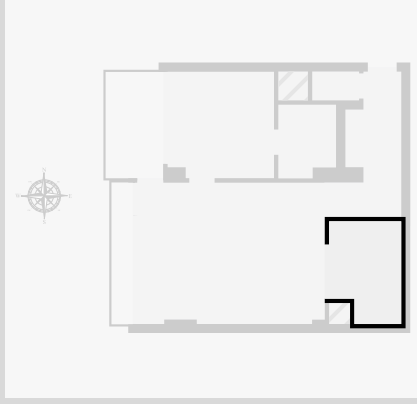

Cuisine

Séjour

CE PLAN EST FOURNI EN L'ETAT SANS GARANTIE D'AUCUNE SORTIE. SENSOPIA N'ACCORDE AUCUNE GARANTIE, Y COMPRIS, SANS S'Y LIMITER, DES GARANTIES QUANT À LA QUALITÉ ET À LA PRÉCISION DES DIMENSIONS.