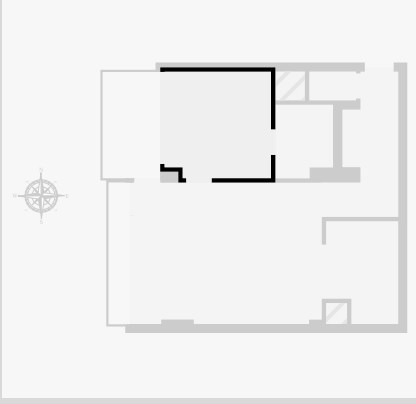

Chambre

Balcon

CE PLAN EST FOURNI EN L'ETAT SANS GARANTIE D'AUCUNE SORTIE. SENSOPIA N'ACCORDE AUCUNE GARANTIE, Y COMPRIS, SANS S'Y LIMITER, DES GARANTIES QUANT À LA QUALITÉ ET À LA PRÉCISION DES DIMENSIONS.