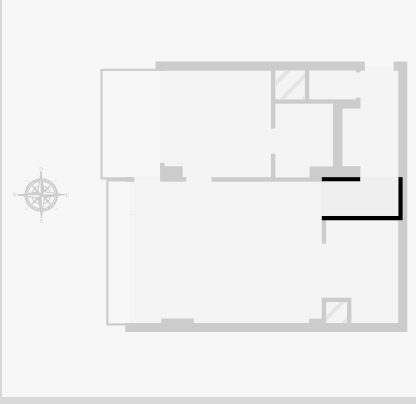

Entrée

CE PLAN EST FOURNI EN L'ETAT SANS GARANTIE D'AUCUNE SORTIE. SENSOPIA N'ACCORDE AUCUNE GARANTIE, Y COMPRIS, SANS S'Y LIMITER, DES GARANTIES QUANT À LA QUALITÉ ET À LA PRÉCISION DES DIMENSIONS.