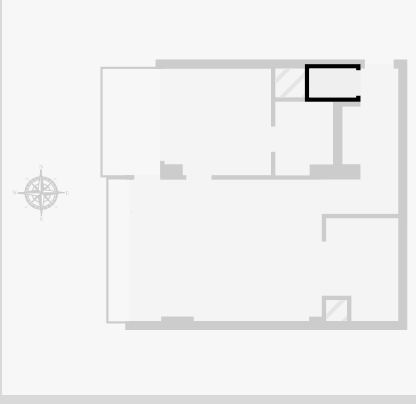

W.C.

S.D.B.

CE PLAN EST FOURNI EN L'ETAT SANS GARANTIE D'AUCUNE SORTIE. SENSOPIA N'ACCORDE AUCUNE GARANTIE, Y COMPRIS, SANS S'Y LIMITER, DES GARANTIES QUANT À LA QUALITÉ ET À LA PRÉCISION DES DIMENSIONS.