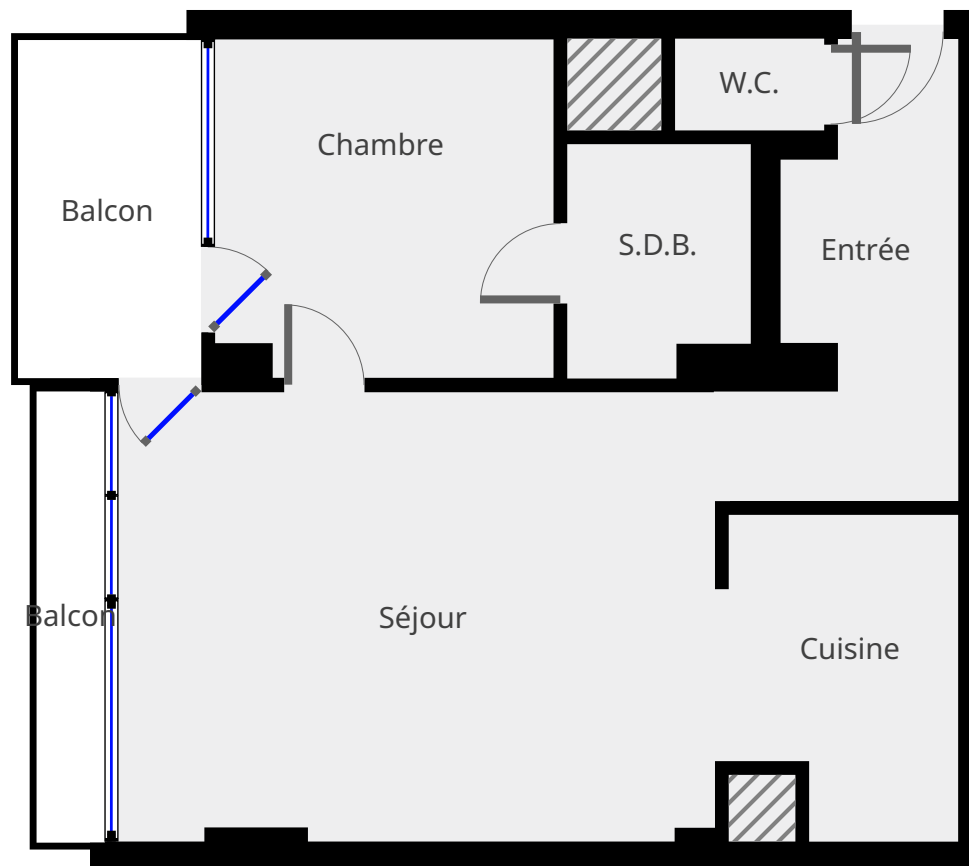

**GABRIEL
ÉMILE LEBO...**

3e étage

AGORIM
info@agorim.be
+32 26 63 23 23

Statistiques

Superficie: 44 m²
1 Étage
1 Chambre
1 S. de bain

CE PLAN EST FOURNI EN L'ÉTAT SANS GARANTIE D'AUCUNE SORTIE. SENSOPIA N'ACCORDE
AUCUNE GARANTIE, Y COMPRIS, SANS S'Y LIMITER, DES GARANTIES QUANT À LA QUALITÉ ET À
LA PRÉCISION DES DIMENSIONS.