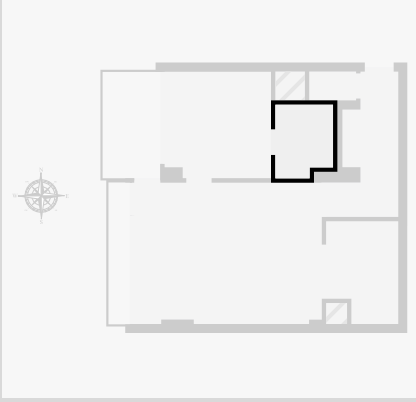

W.C.

S.D.B.

CE PLAN EST FOURNI EN L'ETAT SANS GARANTIE D'AUCUNE SORTIE. SENSOPIA N'ACCORDE AUCUNE GARANTIE, Y COMPRIS, SANS S'Y LIMITER, DES GARANTIES QUANT À LA QUALITÉ ET À LA PRÉCISION DES DIMENSIONS.