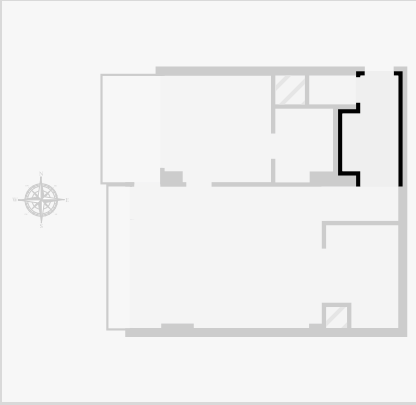

Entrée

CE PLAN EST FOURNI EN L'ETAT SANS GARANTIE D'AUCUNE SORTIE. SENSOPIA N'ACCORDE AUCUNE GARANTIE, Y COMPRIS, SANS S'Y LIMITER, DES GARANTIES QUANT À LA QUALITÉ ET À LA PRÉCISION DES DIMENSIONS.