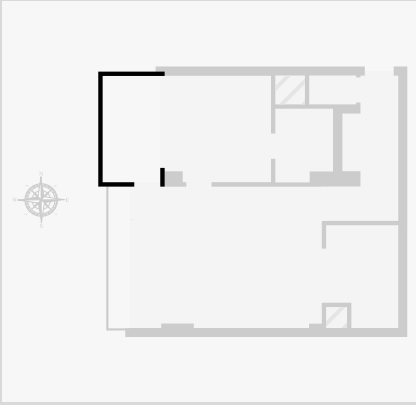

Balcon

CE PLAN EST FOURNI EN L'ETAT SANS GARANTIE D'AUCUNE SORTIE. SENSOPIA N'ACCORDE AUCUNE GARANTIE, Y COMPRIS, SANS S'Y LIMITER, DES GARANTIES QUANT À LA QUALITÉ ET À LA PRÉCISION DES DIMENSIONS.