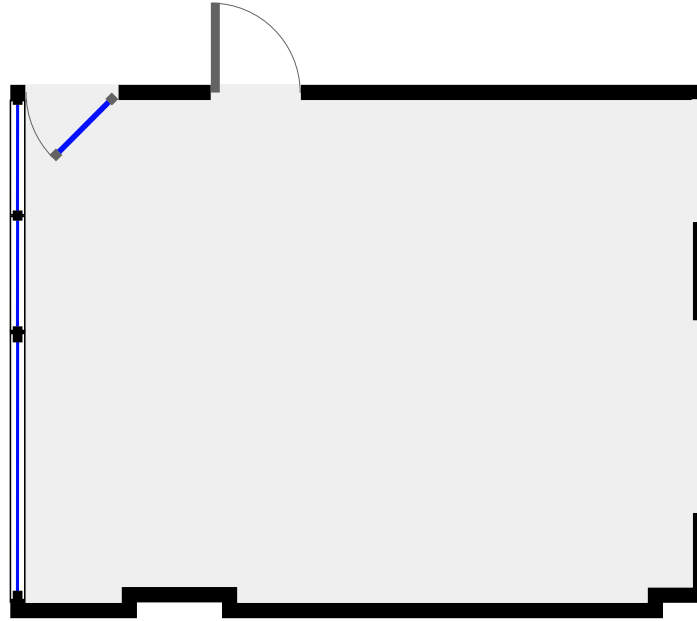

Séjour

CE PLAN EST FOURNI EN L'ETAT SANS GARANTIE D'AUCUNE SORTIE. SENSOPIA N'ACCORDE AUCUNE GARANTIE, Y COMPRIS, SANS S'Y LIMITER, DES GARANTIES QUANT À LA QUALITÉ ET À LA PRÉCISION DES DIMENSIONS.