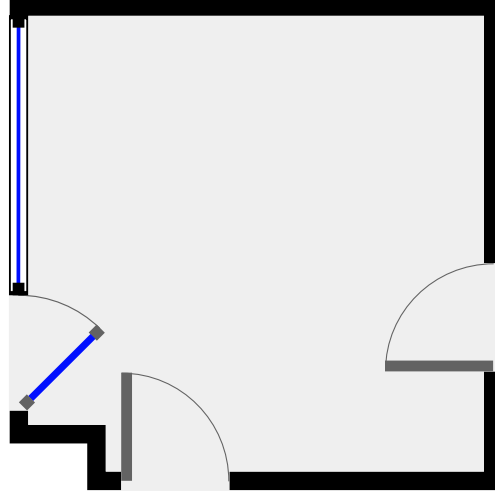

Chambre

Balcon

CE PLAN EST FOURNI EN L'ETAT SANS GARANTIE D'AUCUNE SORTIE. SENSOPIA N'ACCORDE AUCUNE GARANTIE, Y COMPRIS, SANS S'Y LIMITER, DES GARANTIES QUANT À LA QUALITÉ ET À LA PRÉCISION DES DIMENSIONS.