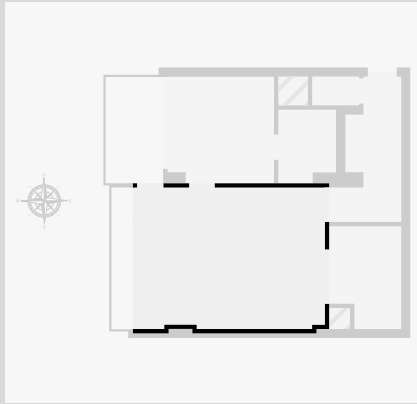

Séjour

CE PLAN EST FOURNI EN L'ETAT SANS GARANTIE D'AUCUNE SORTIE. SENSOPIA N'ACCORDE AUCUNE GARANTIE, Y COMPRIS, SANS S'Y LIMITER, DES GARANTIES QUANT À LA QUALITÉ ET À LA PRÉCISION DES DIMENSIONS.