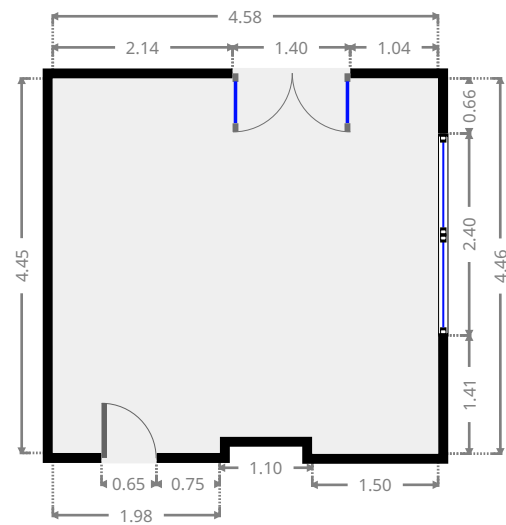

Séjour

Largeur 4.65 m
 Longueur: 5.41 m
 Superficie 21.54 m²
 Périmètre: 20.52 m

Cuisine

Largeur 4.46 m
 Longueur: 4.58 m
 Superficie 20.19 m²
 Périmètre: 18.47 m

CE PLAN EST FOURNI EN L'ETAT SANS GARANTIE D'AUCUNE SORTIE. SENSOPIA N'ACCORDE
 AUCUNE GARANTIE, Y COMPRIS, SANS S'Y LIMITER, DES GARANTIES QUANT À LA QUALITÉ ET À
 LA PRÉCISION DES DIMENSIONS.

Chambre

Largeur 4.02 m
 Longueur: 4.05 m
 Superficie 14.55 m²
 Périmètre: 16.53 m

S.D.D.

Largeur 2.50 m
 Longueur: 3.25 m
 Superficie 7.18 m²
 Périmètre: 11.50 m

CE PLAN EST FOURNI EN L'ETAT SANS GARANTIE D'AUCUNE SORTIE. SENSOPIA N'ACCORDE
 AUCUNE GARANTIE, Y COMPRIS, SANS S'Y LIMITER, DES GARANTIES QUANT À LA QUALITÉ ET À
 LA PRÉCISION DES DIMENSIONS.

Couloir

Largeur 0.93 m
Longeur: 1.39 m
Superficie 1.29 m²
Périmètre: 4.64 m

W.C.

Largeur 0.84 m
Longeur: 1.24 m
Superficie 0.98 m²
Périmètre: 4.16 m

CE PLAN EST FOURNI EN L'ETAT SANS GARANTIE D'AUCUNE SORTIE. SENSOPIA N'ACCORDE AUCUNE GARANTIE, Y COMPRIS, SANS S'Y LIMITER, DES GARANTIES QUANT À LA QUALITÉ ET À LA PRÉCISION DES DIMENSIONS.

Entrée

Largeur 1.17 m
 Longueur: 1.55 m
 Superficie 1.80 m²
 Périmètre: 5.43 m

Terrasse

Largeur 3.52 m
 Longueur: 4.71 m
 Superficie 11.68 m²
 Périmètre: 15.83 m

CE PLAN EST FOURNI EN L'ETAT SANS GARANTIE D'AUCUNE SORTIE. SENSOPIA N'ACCORDE
 AUCUNE GARANTIE, Y COMPRIS, SANS S'Y LIMITER, DES GARANTIES QUANT À LA QUALITÉ ET À
 LA PRÉCISION DES DIMENSIONS.