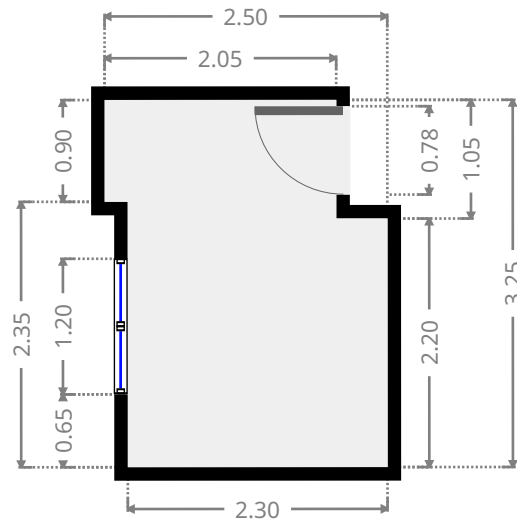

Séjour

Largeur 4.65 m
 Longueur: 5.41 m
 Superficie 21.54 m²
 Périmètre: 20.52 m

Cuisine

Largeur 4.46 m
 Longueur: 4.58 m
 Superficie 20.19 m²
 Périmètre: 18.47 m

CE PLAN EST FOURNI EN L'ETAT SANS GARANTIE D'AUCUNE SORTIE. SENSOPIA N'ACCORDE
 AUCUNE GARANTIE, Y COMPRIS, SANS S'Y LIMITER, DES GARANTIES QUANT À LA QUALITÉ ET À
 LA PRÉCISION DES DIMENSIONS.

Chambre

Largeur 4.02 m
 Longueur: 4.05 m
 Superficie 14.55 m²
 Périmètre: 16.53 m

S.D.D.

Largeur 2.50 m
 Longueur: 3.25 m
 Superficie 7.18 m²
 Périmètre: 11.50 m

CE PLAN EST FOURNI EN L'ETAT SANS GARANTIE D'AUCUNE SORTIE. SENSOPIA N'ACCORDE
 AUCUNE GARANTIE, Y COMPRIS, SANS S'Y LIMITER, DES GARANTIES QUANT À LA QUALITÉ ET À
 LA PRÉCISION DES DIMENSIONS.

Couloir

Largeur 0.93 m
Longeur: 1.39 m
Superficie 1.29 m²
Périmètre: 4.64 m

W.C.

Largeur 0.84 m
Longeur: 1.24 m
Superficie 0.98 m²
Périmètre: 4.16 m

CE PLAN EST FOURNI EN L'ETAT SANS GARANTIE D'AUCUNE SORTIE. SENSOPIA N'ACCORDE AUCUNE GARANTIE, Y COMPRIS, SANS S'Y LIMITER, DES GARANTIES QUANT À LA QUALITÉ ET À LA PRÉCISION DES DIMENSIONS.

Entrée

Largeur 1.17 m
 Longueur: 1.55 m
 Superficie 1.80 m²
 Périmètre: 5.43 m

Terrasse

Largeur 3.52 m
 Longueur: 4.71 m
 Superficie 11.68 m²
 Périmètre: 15.83 m

CE PLAN EST FOURNI EN L'ETAT SANS GARANTIE D'AUCUNE SORTIE. SENSOPIA N'ACCORDE
 AUCUNE GARANTIE, Y COMPRIS, SANS S'Y LIMITER, DES GARANTIES QUANT À LA QUALITÉ ET À
 LA PRÉCISION DES DIMENSIONS.