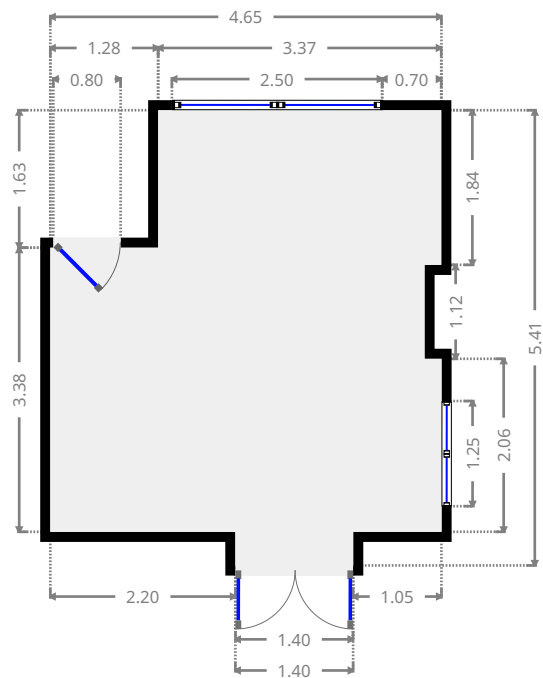

Séjour

Largeur 4.65 m
 Longueur: 5.41 m
 Superficie 21.54 m²
 Périmètre: 20.52 m

Cuisine

Largeur 4.46 m
 Longueur: 4.58 m
 Superficie 20.19 m²
 Périmètre: 18.47 m

CE PLAN EST FOURNI EN L'ETAT SANS GARANTIE D'AUCUNE SORTIE. SENSOPIA N'ACCORDE
 AUCUNE GARANTIE, Y COMPRIS, SANS S'Y LIMITER, DES GARANTIES QUANT À LA QUALITÉ ET À
 LA PRÉCISION DES DIMENSIONS.

Chambre

Largeur 4.02 m
 Longueur: 4.05 m
 Superficie 14.55 m²
 Périmètre: 16.53 m

S.D.D.

Largeur 2.50 m
 Longueur: 3.25 m
 Superficie 7.18 m²
 Périmètre: 11.50 m

CE PLAN EST FOURNI EN L'ETAT SANS GARANTIE D'AUCUNE SORTIE. SENSOPIA N'ACCORDE
 AUCUNE GARANTIE, Y COMPRIS, SANS S'Y LIMITER, DES GARANTIES QUANT À LA QUALITÉ ET À
 LA PRÉCISION DES DIMENSIONS.

Couloir

Largeur 0.93 m
Longeur: 1.39 m
Superficie 1.29 m²
Périmètre: 4.64 m

W.C.

Largeur 0.84 m
Longeur: 1.24 m
Superficie 0.98 m²
Périmètre: 4.16 m

CE PLAN EST FOURNI EN L'ETAT SANS GARANTIE D'AUCUNE SORTIE. SENSOPIA N'ACCORDE AUCUNE GARANTIE, Y COMPRIS, SANS S'Y LIMITER, DES GARANTIES QUANT À LA QUALITÉ ET À LA PRÉCISION DES DIMENSIONS.

Entrée

Largeur 1.17 m
 Longueur: 1.55 m
 Superficie 1.80 m²
 Périmètre: 5.43 m

Terrasse

Largeur 3.52 m
 Longueur: 4.71 m
 Superficie 11.68 m²
 Périmètre: 15.83 m

CE PLAN EST FOURNI EN L'ETAT SANS GARANTIE D'AUCUNE SORTIE. SENSOPIA N'ACCORDE
 AUCUNE GARANTIE, Y COMPRIS, SANS S'Y LIMITER, DES GARANTIES QUANT À LA QUALITÉ ET À
 LA PRÉCISION DES DIMENSIONS.