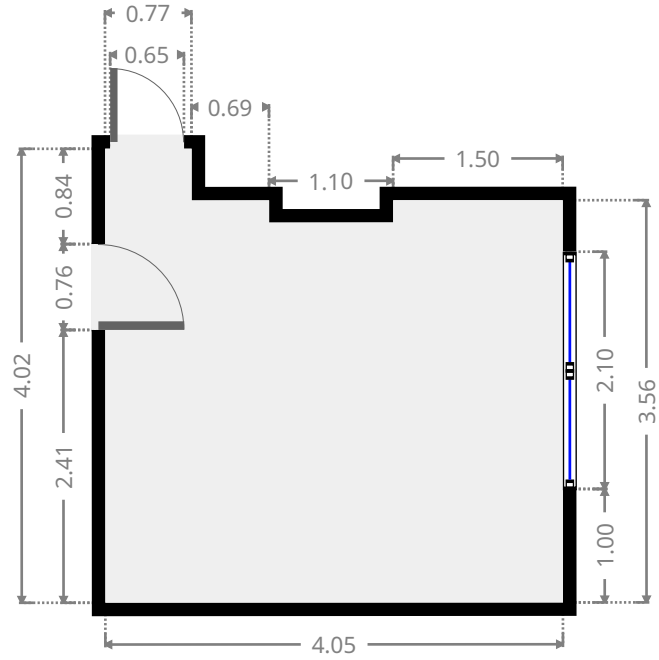

Séjour

Largeur 4.65 m
 Longueur: 5.41 m
 Superficie 21.54 m²
 Périmètre: 20.52 m

Cuisine

Largeur 4.46 m
 Longueur: 4.58 m
 Superficie 20.19 m²
 Périmètre: 18.47 m

CE PLAN EST FOURNI EN L'ETAT SANS GARANTIE D'AUCUNE SORTIE. SENSOPIA N'ACCORDE
 AUCUNE GARANTIE, Y COMPRIS, SANS S'Y LIMITER, DES GARANTIES QUANT À LA QUALITÉ ET À
 LA PRÉCISION DES DIMENSIONS.

Chambre

Largeur 4.02 m
 Longueur: 4.05 m
 Superficie 14.55 m²
 Périmètre: 16.53 m

S.D.D.

Largeur 2.50 m
 Longueur: 3.25 m
 Superficie 7.18 m²
 Périmètre: 11.50 m

CE PLAN EST FOURNI EN L'ETAT SANS GARANTIE D'AUCUNE SORTIE. SENSOPIA N'ACCORDE
 AUCUNE GARANTIE, Y COMPRIS, SANS S'Y LIMITER, DES GARANTIES QUANT À LA QUALITÉ ET À
 LA PRÉCISION DES DIMENSIONS.

Couloir

Largeur 0.93 m
Longeur: 1.39 m
Superficie 1.29 m²
Périmètre: 4.64 m

W.C.

Largeur 0.84 m
Longeur: 1.24 m
Superficie 0.98 m²
Périmètre: 4.16 m

CE PLAN EST FOURNI EN L'ETAT SANS GARANTIE D'AUCUNE SORTIE. SENSOPIA N'ACCORDE AUCUNE GARANTIE, Y COMPRIS, SANS S'Y LIMITER, DES GARANTIES QUANT À LA QUALITÉ ET À LA PRÉCISION DES DIMENSIONS.

Entrée

Largeur 1.17 m
 Longueur: 1.55 m
 Superficie 1.80 m²
 Périmètre: 5.43 m

Terrasse

Largeur 3.52 m
 Longueur: 4.71 m
 Superficie 11.68 m²
 Périmètre: 15.83 m

CE PLAN EST FOURNI EN L'ETAT SANS GARANTIE D'AUCUNE SORTIE. SENSOPIA N'ACCORDE
 AUCUNE GARANTIE, Y COMPRIS, SANS S'Y LIMITER, DES GARANTIES QUANT À LA QUALITÉ ET À
 LA PRÉCISION DES DIMENSIONS.