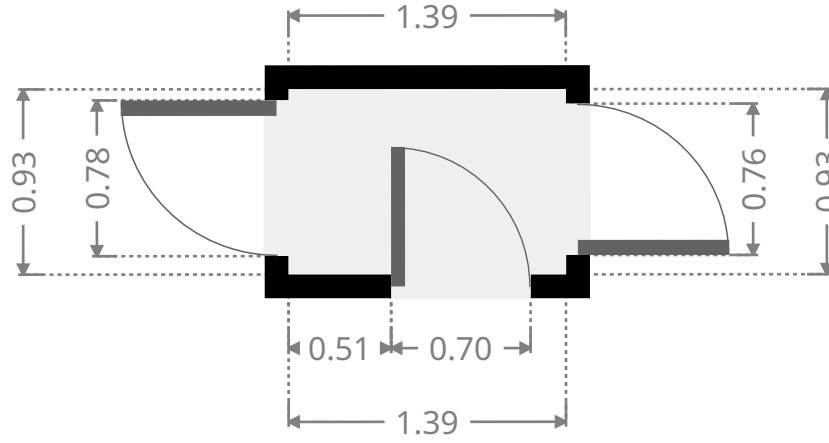

Séjour

Largeur 4.65 m
 Longueur: 5.41 m
 Superficie 21.54 m²
 Périmètre: 20.52 m

Cuisine

Largeur 4.46 m
 Longueur: 4.58 m
 Superficie 20.19 m²
 Périmètre: 18.47 m

CE PLAN EST FOURNI EN L'ETAT SANS GARANTIE D'AUCUNE SORTIE. SENSOPIA N'ACCORDE
 AUCUNE GARANTIE, Y COMPRIS, SANS S'Y LIMITER, DES GARANTIES QUANT À LA QUALITÉ ET À
 LA PRÉCISION DES DIMENSIONS.

Chambre

Largeur 4.02 m
 Longueur: 4.05 m
 Superficie 14.55 m²
 Périmètre: 16.53 m

S.D.D.

Largeur 2.50 m
 Longueur: 3.25 m
 Superficie 7.18 m²
 Périmètre: 11.50 m

CE PLAN EST FOURNI EN L'ETAT SANS GARANTIE D'AUCUNE SORTIE. SENSOPIA N'ACCORDE
 AUCUNE GARANTIE, Y COMPRIS, SANS S'Y LIMITER, DES GARANTIES QUANT À LA QUALITÉ ET À
 LA PRÉCISION DES DIMENSIONS.

Couloir

Largeur 0.93 m
Longeur: 1.39 m
Superficie 1.29 m²
Périmètre: 4.64 m

W.C.

Largeur 0.84 m
Longeur: 1.24 m
Superficie 0.98 m²
Périmètre: 4.16 m

CE PLAN EST FOURNI EN L'ETAT SANS GARANTIE D'AUCUNE SORTIE. SENSOPIA N'ACCORDE AUCUNE GARANTIE, Y COMPRIS, SANS S'Y LIMITER, DES GARANTIES QUANT À LA QUALITÉ ET À LA PRÉCISION DES DIMENSIONS.

Entrée

Largeur 1.17 m
 Longueur: 1.55 m
 Superficie 1.80 m²
 Périmètre: 5.43 m

Terrasse

Largeur 3.52 m
 Longueur: 4.71 m
 Superficie 11.68 m²
 Périmètre: 15.83 m

CE PLAN EST FOURNI EN L'ETAT SANS GARANTIE D'AUCUNE SORTIE. SENSOPIA N'ACCORDE
 AUCUNE GARANTIE, Y COMPRIS, SANS S'Y LIMITER, DES GARANTIES QUANT À LA QUALITÉ ET À
 LA PRÉCISION DES DIMENSIONS.