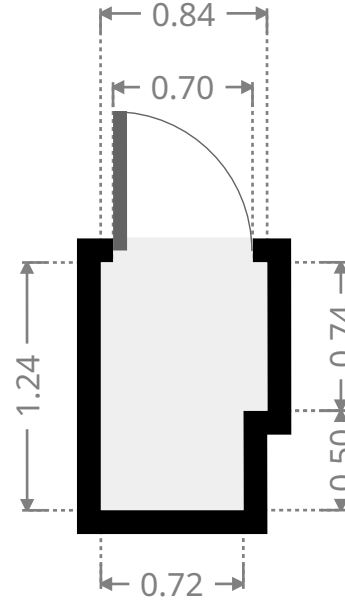

Séjour

Largeur 4.65 m
 Longueur: 5.41 m
 Superficie 21.54 m²
 Périmètre: 20.52 m

Cuisine

Largeur 4.46 m
 Longueur: 4.58 m
 Superficie 20.19 m²
 Périmètre: 18.47 m

CE PLAN EST FOURNI EN L'ETAT SANS GARANTIE D'AUCUNE SORTIE. SENSOPIA N'ACCORDE
 AUCUNE GARANTIE, Y COMPRIS, SANS S'Y LIMITER, DES GARANTIES QUANT À LA QUALITÉ ET À
 LA PRÉCISION DES DIMENSIONS.

Chambre

Largeur 4.02 m
 Longueur: 4.05 m
 Superficie 14.55 m²
 Périmètre: 16.53 m

S.D.D.

Largeur 2.50 m
 Longueur: 3.25 m
 Superficie 7.18 m²
 Périmètre: 11.50 m

CE PLAN EST FOURNI EN L'ETAT SANS GARANTIE D'AUCUNE SORTIE. SENSOPIA N'ACCORDE
 AUCUNE GARANTIE, Y COMPRIS, SANS S'Y LIMITER, DES GARANTIES QUANT À LA QUALITÉ ET À
 LA PRÉCISION DES DIMENSIONS.

Couloir

Largeur 0.93 m
Longeur: 1.39 m
Superficie 1.29 m²
Périmètre: 4.64 m

W.C.

Largeur 0.84 m
Longeur: 1.24 m
Superficie 0.98 m²
Périmètre: 4.16 m

CE PLAN EST FOURNI EN L'ETAT SANS GARANTIE D'AUCUNE SORTIE. SENSOPIA N'ACCORDE AUCUNE GARANTIE, Y COMPRIS, SANS S'Y LIMITER, DES GARANTIES QUANT À LA QUALITÉ ET À LA PRÉCISION DES DIMENSIONS.

Entrée

Largeur 1.17 m
 Longueur: 1.55 m
 Superficie 1.80 m²
 Périmètre: 5.43 m

Terrasse

Largeur 3.52 m
 Longueur: 4.71 m
 Superficie 11.68 m²
 Périmètre: 15.83 m

CE PLAN EST FOURNI EN L'ETAT SANS GARANTIE D'AUCUNE SORTIE. SENSOPIA N'ACCORDE
 AUCUNE GARANTIE, Y COMPRIS, SANS S'Y LIMITER, DES GARANTIES QUANT À LA QUALITÉ ET À
 LA PRÉCISION DES DIMENSIONS.