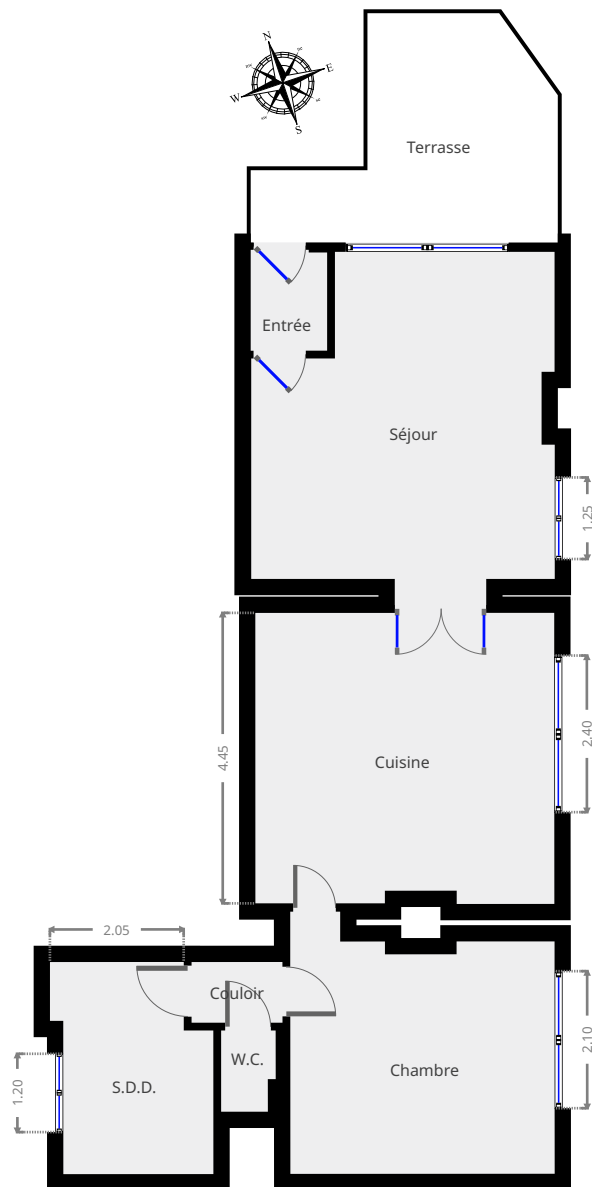

EISENHOWER 171

AGORIM
info@agorim.be
+32 2 663 23 23

Statistiques

Superficie: 68 m²
1 Étage
1 Chambre
1 S. de bain

Rez-de-chaussée

CE PLAN EST FOURNI EN L'ÉTAT SANS GARANTIE D'AUCUNE SORTIE. SENSOPIA N'ACCORDE AUCUNE GARANTIE, Y COMPRIS, SANS S'Y LIMITER, DES GARANTIES QUANT À LA QUALITÉ ET À LA PRÉCISION DES DIMENSIONS.

Séjour

Largeur 4.65 m
 Longueur: 5.41 m
 Superficie 21.54 m²
 Périmètre: 20.52 m

Cuisine

Largeur 4.46 m
 Longueur: 4.58 m
 Superficie 20.19 m²
 Périmètre: 18.47 m

CE PLAN EST FOURNI EN L'ETAT SANS GARANTIE D'AUCUNE SORTIE. SENSOPIA N'ACCORDE
 AUCUNE GARANTIE, Y COMPRIS, SANS S'Y LIMITER, DES GARANTIES QUANT À LA QUALITÉ ET À
 LA PRÉCISION DES DIMENSIONS.

Chambre

Largeur 4.02 m
 Longueur: 4.05 m
 Superficie 14.55 m²
 Périmètre: 16.53 m

S.D.D.

Largeur 2.50 m
 Longueur: 3.25 m
 Superficie 7.18 m²
 Périmètre: 11.50 m

CE PLAN EST FOURNI EN L'ETAT SANS GARANTIE D'AUCUNE SORTIE. SENSOPIA N'ACCORDE
 AUCUNE GARANTIE, Y COMPRIS, SANS S'Y LIMITER, DES GARANTIES QUANT À LA QUALITÉ ET À
 LA PRÉCISION DES DIMENSIONS.

Entrée

Largeur 1.17 m
 Longueur: 1.55 m
 Superficie 1.80 m²
 Périmètre: 5.43 m

Terrasse

Largeur 3.52 m
 Longueur: 4.71 m
 Superficie 11.68 m²
 Périmètre: 15.83 m

CE PLAN EST FOURNI EN L'ETAT SANS GARANTIE D'AUCUNE SORTIE. SENSOPIA N'ACCORDE
 AUCUNE GARANTIE, Y COMPRIS, SANS S'Y LIMITER, DES GARANTIES QUANT À LA QUALITÉ ET À
 LA PRÉCISION DES DIMENSIONS.