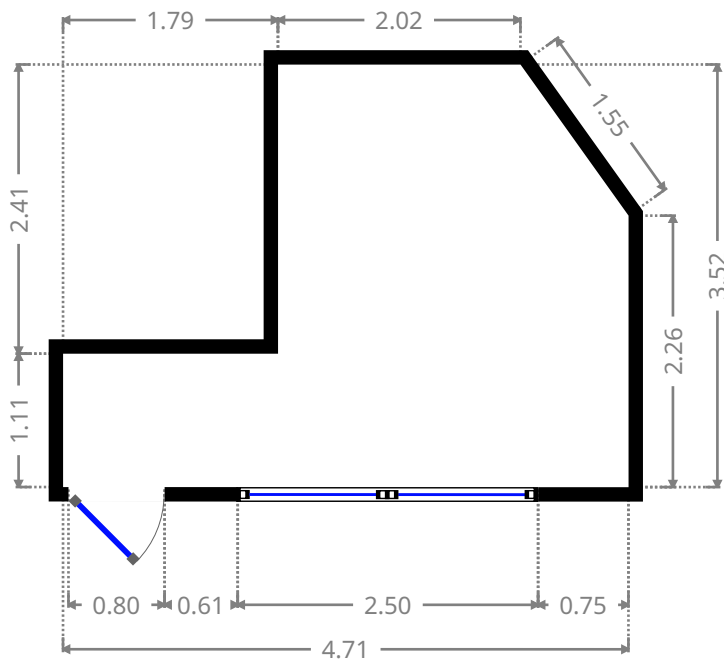

Séjour

Largeur 4.65 m
 Longueur: 5.41 m
 Superficie 21.54 m²
 Périmètre: 20.52 m

Cuisine

Largeur 4.46 m
 Longueur: 4.58 m
 Superficie 20.19 m²
 Périmètre: 18.47 m

CE PLAN EST FOURNI EN L'ETAT SANS GARANTIE D'AUCUNE SORTIE. SENSOPIA N'ACCORDE
 AUCUNE GARANTIE, Y COMPRIS, SANS S'Y LIMITER, DES GARANTIES QUANT À LA QUALITÉ ET À
 LA PRÉCISION DES DIMENSIONS.

Chambre

Largeur 4.02 m
 Longueur: 4.05 m
 Superficie 14.55 m²
 Périmètre: 16.53 m

S.D.D.

Largeur 2.50 m
 Longueur: 3.25 m
 Superficie 7.18 m²
 Périmètre: 11.50 m

CE PLAN EST FOURNI EN L'ETAT SANS GARANTIE D'AUCUNE SORTIE. SENSOPIA N'ACCORDE
 AUCUNE GARANTIE, Y COMPRIS, SANS S'Y LIMITER, DES GARANTIES QUANT À LA QUALITÉ ET À
 LA PRÉCISION DES DIMENSIONS.

Couloir

Largeur 0.93 m
Longeur: 1.39 m
Superficie 1.29 m²
Périmètre: 4.64 m

W.C.

Largeur 0.84 m
Longeur: 1.24 m
Superficie 0.98 m²
Périmètre: 4.16 m

CE PLAN EST FOURNI EN L'ETAT SANS GARANTIE D'AUCUNE SORTIE. SENSOPIA N'ACCORDE AUCUNE GARANTIE, Y COMPRIS, SANS S'Y LIMITER, DES GARANTIES QUANT À LA QUALITÉ ET À LA PRÉCISION DES DIMENSIONS.

Entrée

Largeur 1.17 m
 Longueur: 1.55 m
 Superficie 1.80 m²
 Périmètre: 5.43 m

Terrasse

Largeur 3.52 m
 Longueur: 4.71 m
 Superficie 11.68 m²
 Périmètre: 15.83 m

CE PLAN EST FOURNI EN L'ETAT SANS GARANTIE D'AUCUNE SORTIE. SENSOPIA N'ACCORDE
 AUCUNE GARANTIE, Y COMPRIS, SANS S'Y LIMITER, DES GARANTIES QUANT À LA QUALITÉ ET À
 LA PRÉCISION DES DIMENSIONS.