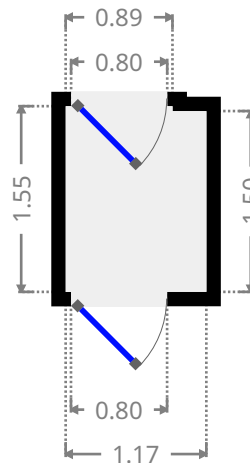

Séjour

Largeur 4.65 m
 Longueur: 5.41 m
 Superficie 21.54 m²
 Périmètre: 20.52 m

Cuisine

Largeur 4.46 m
 Longueur: 4.58 m
 Superficie 20.19 m²
 Périmètre: 18.47 m

CE PLAN EST FOURNI EN L'ETAT SANS GARANTIE D'AUCUNE SORTIE. SENSOPIA N'ACCORDE
 AUCUNE GARANTIE, Y COMPRIS, SANS S'Y LIMITER, DES GARANTIES QUANT À LA QUALITÉ ET À
 LA PRÉCISION DES DIMENSIONS.

Chambre

Largeur 4.02 m
 Longueur: 4.05 m
 Superficie 14.55 m²
 Périmètre: 16.53 m

S.D.D.

Largeur 2.50 m
 Longueur: 3.25 m
 Superficie 7.18 m²
 Périmètre: 11.50 m

CE PLAN EST FOURNI EN L'ETAT SANS GARANTIE D'AUCUNE SORTIE. SENSOPIA N'ACCORDE
 AUCUNE GARANTIE, Y COMPRIS, SANS S'Y LIMITER, DES GARANTIES QUANT À LA QUALITÉ ET À
 LA PRÉCISION DES DIMENSIONS.

Couloir

Largeur 0.93 m
Longeur: 1.39 m
Superficie 1.29 m²
Périmètre: 4.64 m

W.C.

Largeur 0.84 m
Longeur: 1.24 m
Superficie 0.98 m²
Périmètre: 4.16 m

CE PLAN EST FOURNI EN L'ETAT SANS GARANTIE D'AUCUNE SORTIE. SENSOPIA N'ACCORDE AUCUNE GARANTIE, Y COMPRIS, SANS S'Y LIMITER, DES GARANTIES QUANT À LA QUALITÉ ET À LA PRÉCISION DES DIMENSIONS.

Entrée

Largeur 1.17 m
 Longueur: 1.55 m
 Superficie 1.80 m²
 Périmètre: 5.43 m

Terrasse

Largeur 3.52 m
 Longueur: 4.71 m
 Superficie 11.68 m²
 Périmètre: 15.83 m

CE PLAN EST FOURNI EN L'ETAT SANS GARANTIE D'AUCUNE SORTIE. SENSOPIA N'ACCORDE
 AUCUNE GARANTIE, Y COMPRIS, SANS S'Y LIMITER, DES GARANTIES QUANT À LA QUALITÉ ET À
 LA PRÉCISION DES DIMENSIONS.